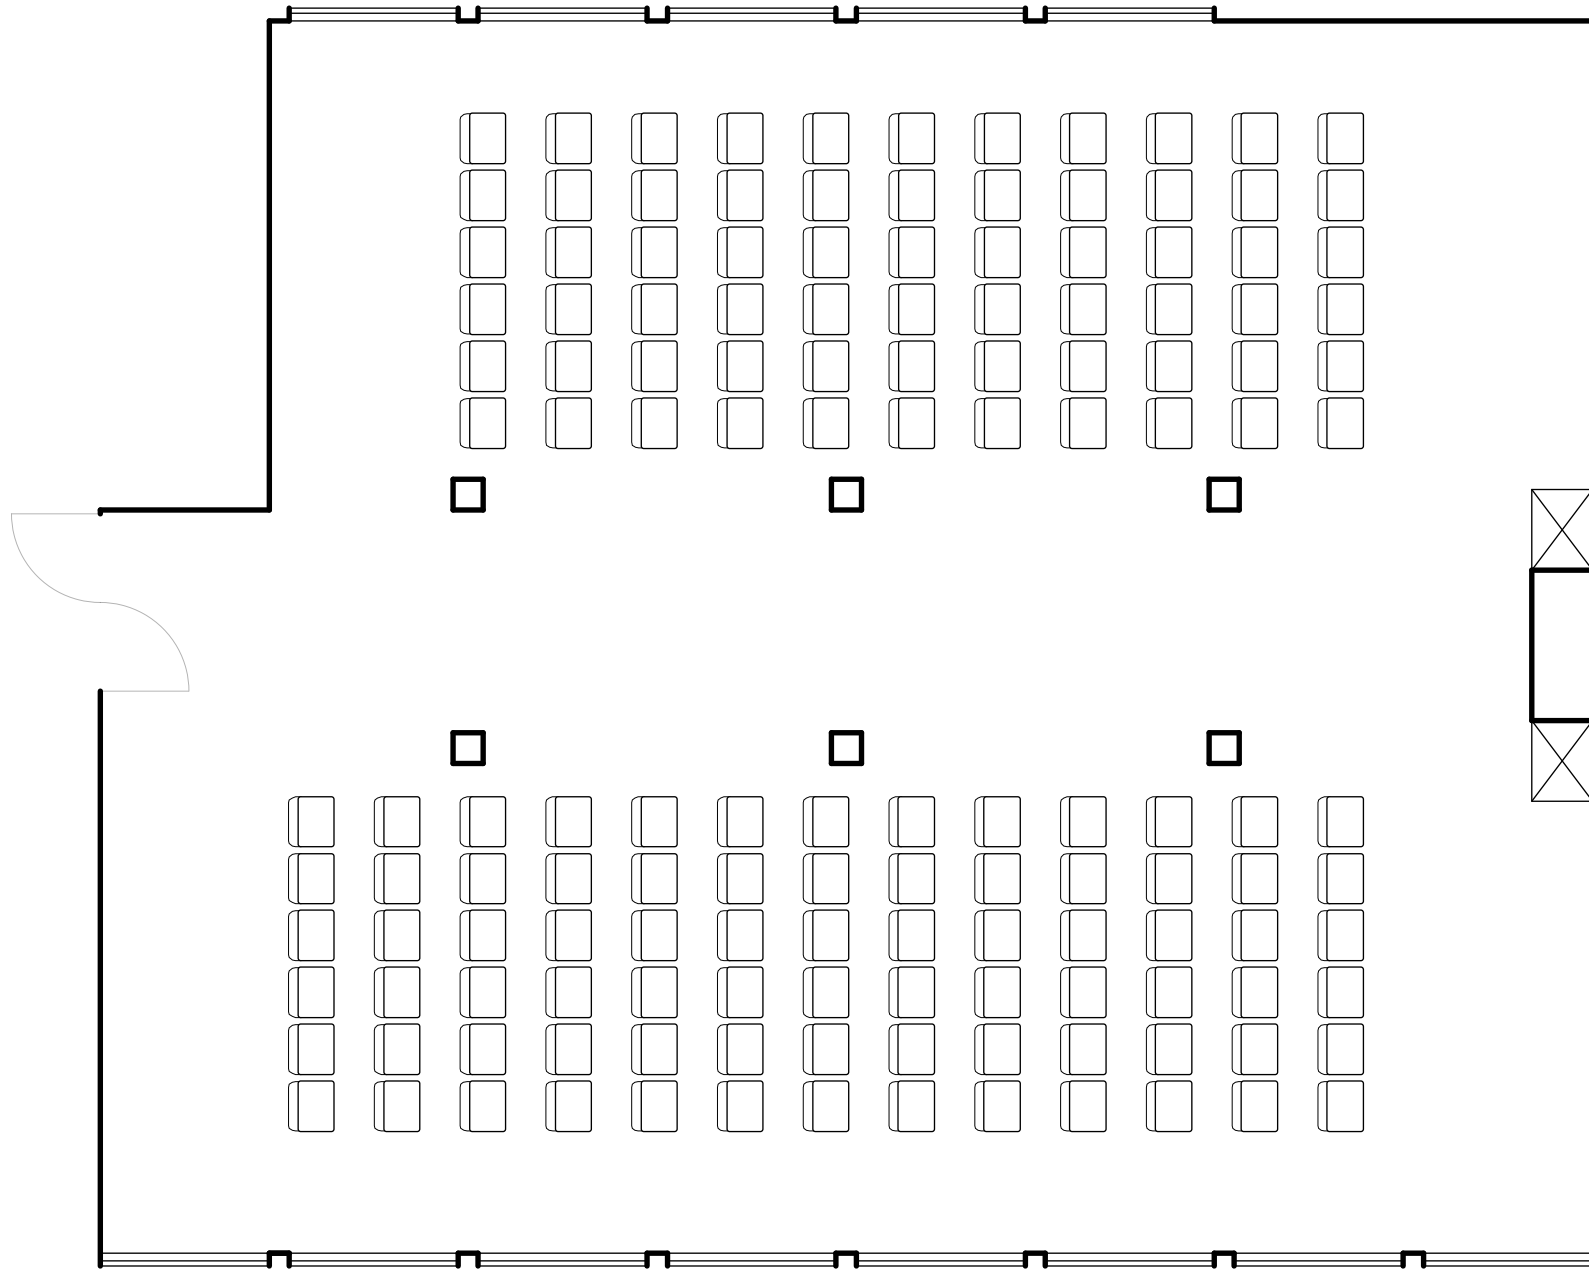

Meetup 175 qm Parlament schräg 62 Plätze

Meetup 175 qm Bestuhlung gerade 144 Plätze

Meetup 175 qm Bestuhlung schräg 157 Plätze

Meetup 175 qm 2 x Carree 48 Plätze

Meetup 175 qm Bankett 56 Plätze

Meetup 175 qm Bankett 96 Plätze

Meetup 175 qm 2 x U-Form 38 Plätze

Meetup 175 qm 2 x U-Form 48 Plätze

Meetup 175 qm 2 x Stuhlkreis oval 48 Plätze

Meetup 175 qm 4 x Stuhlkreis rund 48 Plätze

Meetup 175 qm Parlament gerade 62 Plätze