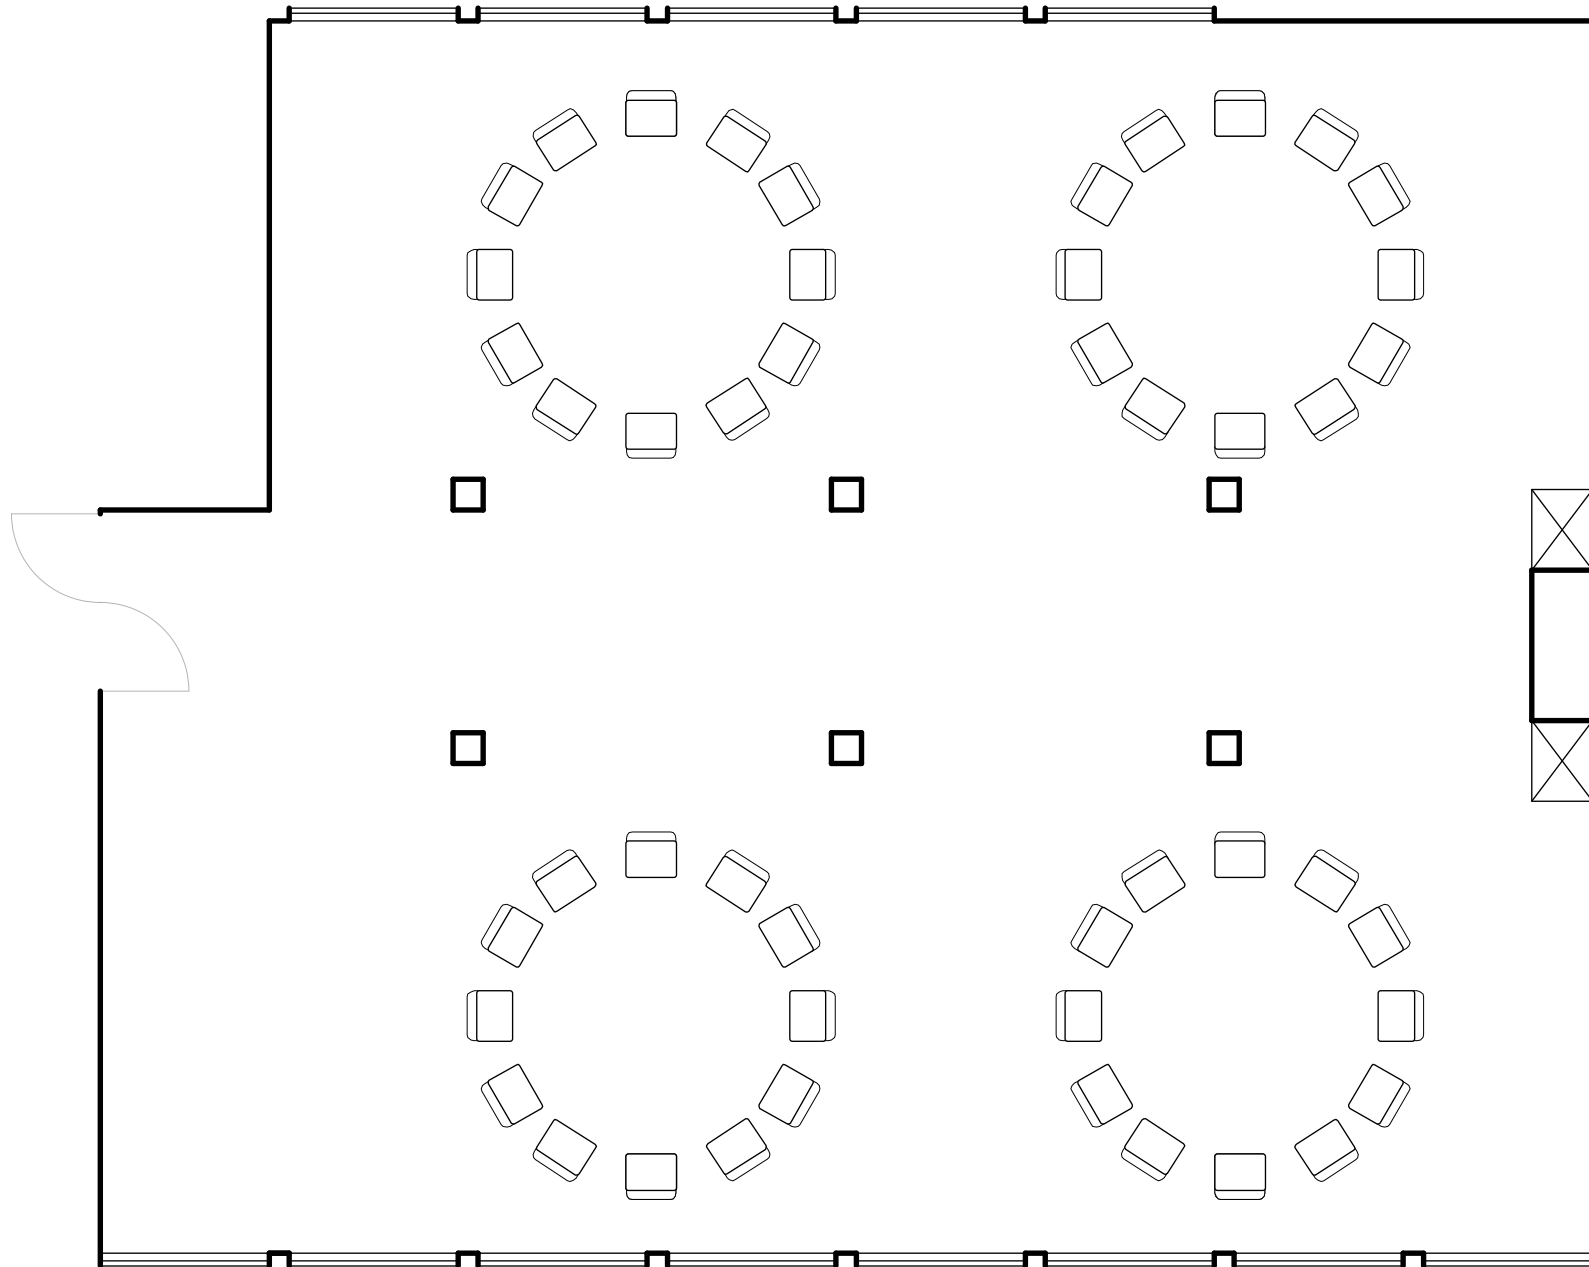

Meetup 175 qm Parlament schräg 62 Plätze

Meetup 175 qm Bestuhlung gerade 144 Plätze

Meetup 175 qm Bestuhlung schräg 157 Plätze

Meetup 175 qm 2 x Carree 48 Plätze

Meetup 175 qm Bankett 56 Plätze

Meetup 175 qm Bankett 96 Plätze

Meetup 175 qm 2 x U-Form 38 Plätze

Meetup 175 qm 2 x U-Form 48 Plätze

Meetup 175 qm 2 x Stuhlkreis oval 48 Plätze

Meetup 175 qm 4 x Stuhlkreis rund 48 Plätze

Meetup 175 qm Parlament gerade 62 Plätze