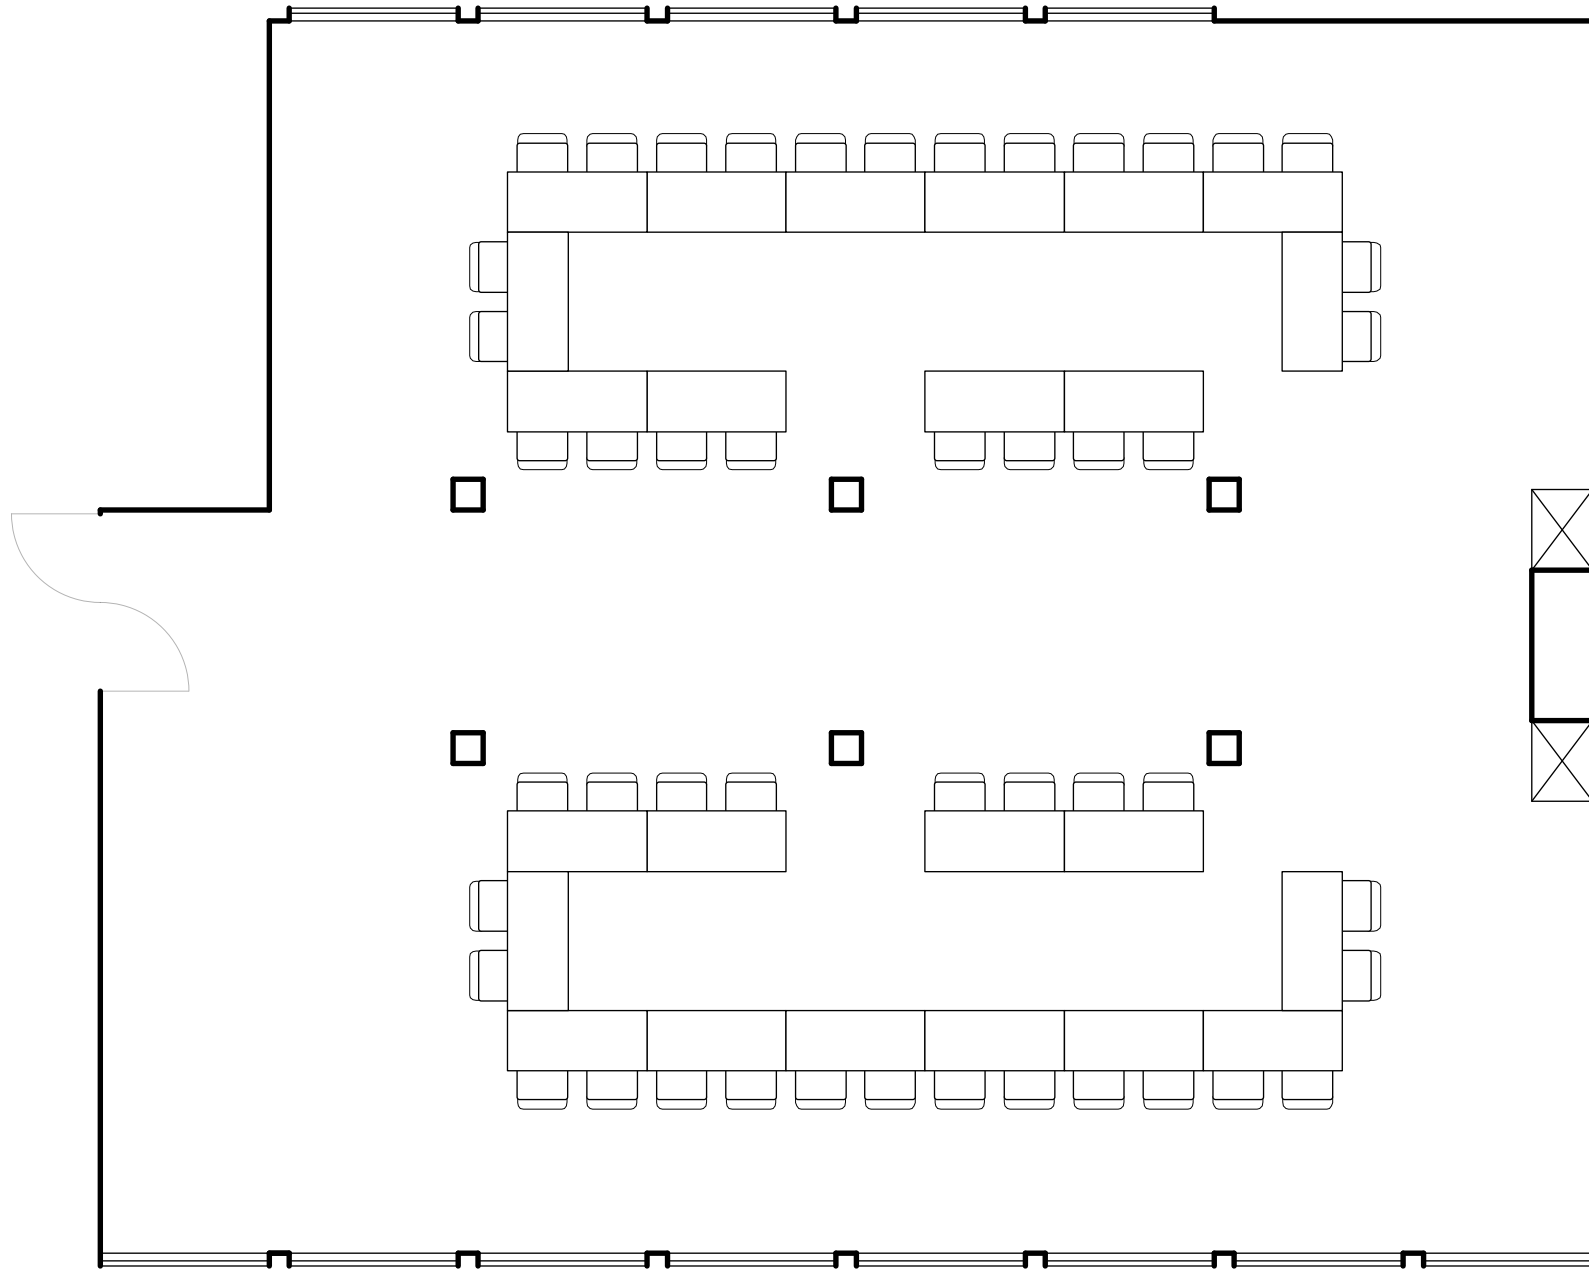

Meetup 175 qm Parlament schräg 62 Plätze

Meetup 175 qm Bestuhlung gerade 144 Plätze

Meetup 175 qm Bestuhlung schräg 157 Plätze

Meetup 175 qm 2 x Carree 48 Plätze

Meetup 175 qm Bankett 56 Plätze

Meetup 175 qm Bankett 96 Plätze

Meetup 175 qm 2 x U-Form 38 Plätze

Meetup 175 qm 2 x U-Form 48 Plätze

Meetup 175 qm 2 x Stuhlkreis oval 48 Plätze

Meetup 175 qm 4 x Stuhlkreis rund 48 Plätze

Meetup 175 qm Parlament gerade 62 Plätze