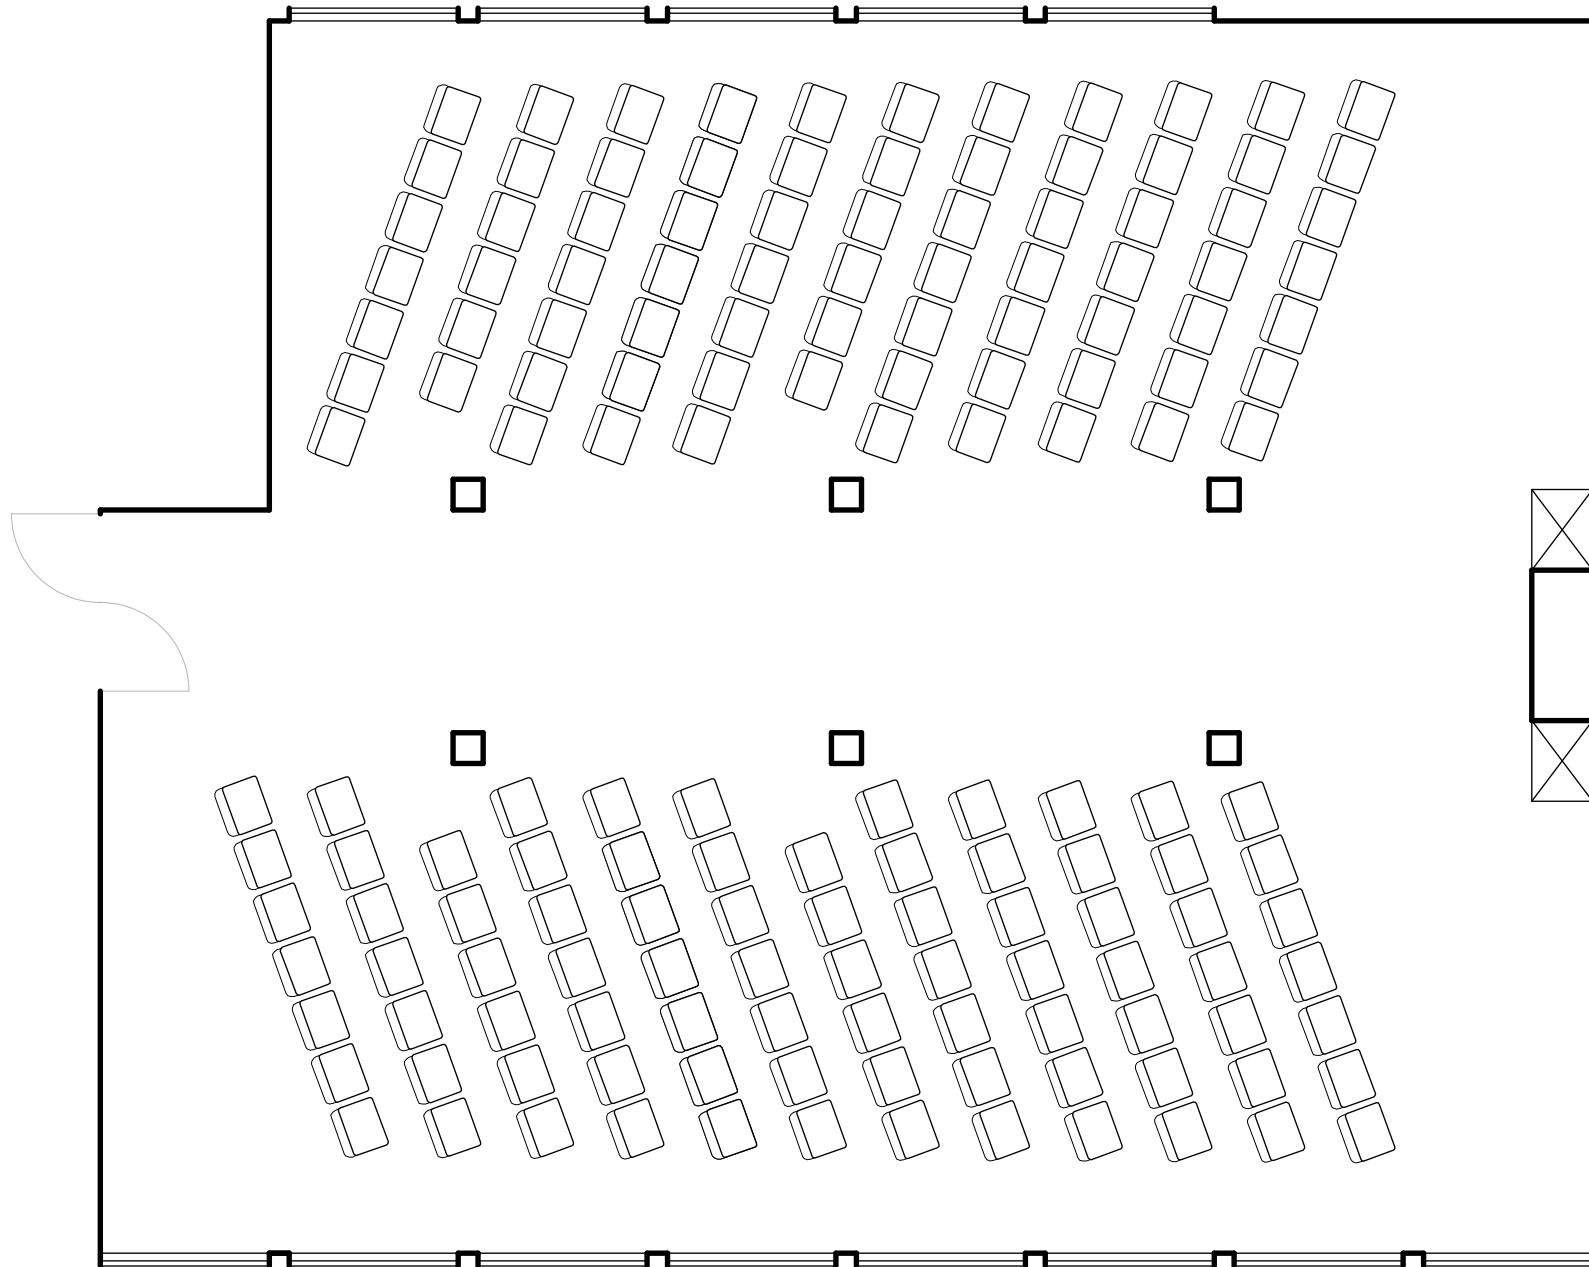

Meetup 175 qm Parlament schräg 62 Plätze

Meetup 175 qm Bestuhlung gerade 144 Plätze

Meetup 175 qm Bestuhlung schräg 157 Plätze

Meetup 175 qm 2 x Carree 48 Plätze

Meetup 175 qm Bankett 56 Plätze

Meetup 175 qm Bankett 96 Plätze

Meetup 175 qm 2 x U-Form 38 Plätze

Meetup 175 qm 2 x U-Form 48 Plätze

Meetup 175 qm 2 x Stuhlkreis oval 48 Plätze

Meetup 175 qm 4 x Stuhlkreis rund 48 Plätze

Meetup 175 qm Parlament gerade 62 Plätze