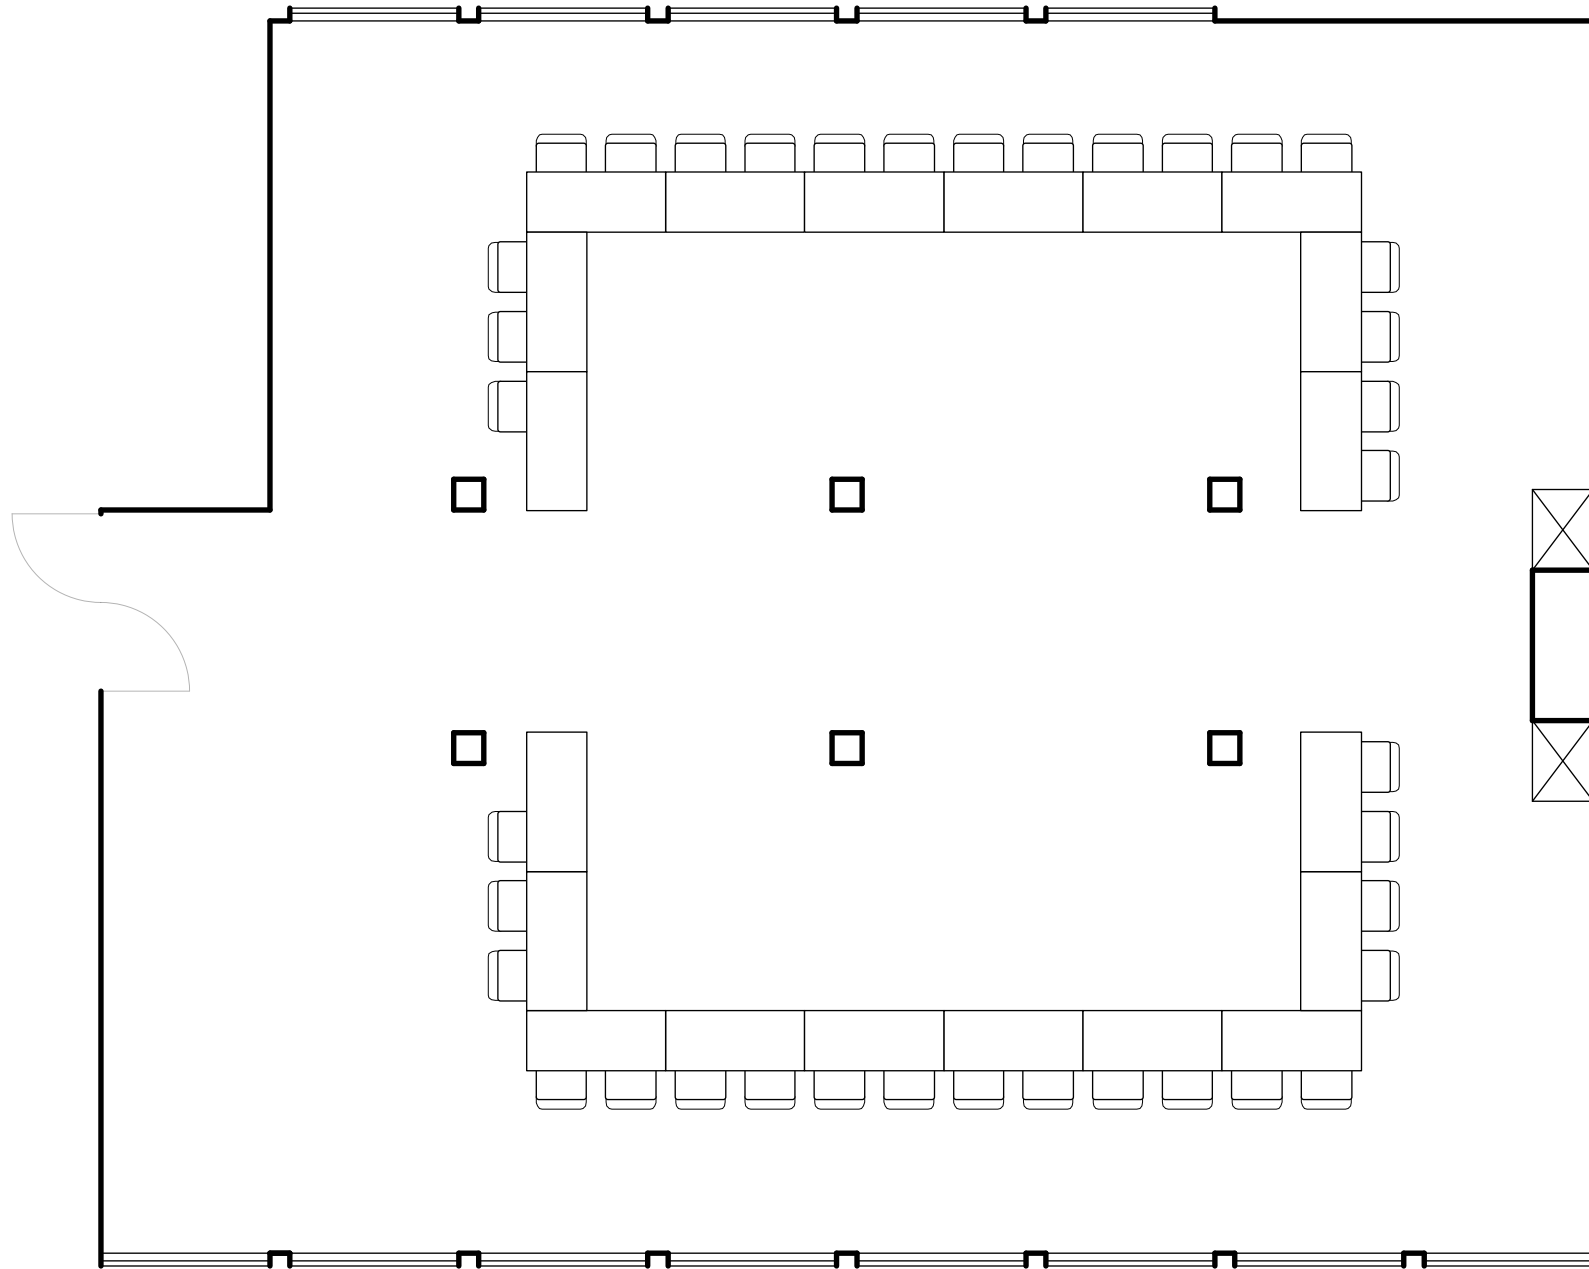

Meetup 175 qm Parlament schräg 62 Plätze

Meetup 175 qm Bestuhlung gerade 144 Plätze

Meetup 175 qm Bestuhlung schräg 157 Plätze

Meetup 175 qm 2 x Carree 48 Plätze

Meetup 175 qm Bankett 56 Plätze

Meetup 175 qm Bankett 96 Plätze

Meetup 175 qm 2 x U-Form 38 Plätze

Meetup 175 qm 2 x U-Form 48 Plätze

Meetup 175 qm 2 x Stuhlkreis oval 48 Plätze

Meetup 175 qm 4 x Stuhlkreis rund 48 Plätze

Meetup 175 qm Parlament gerade 62 Plätze