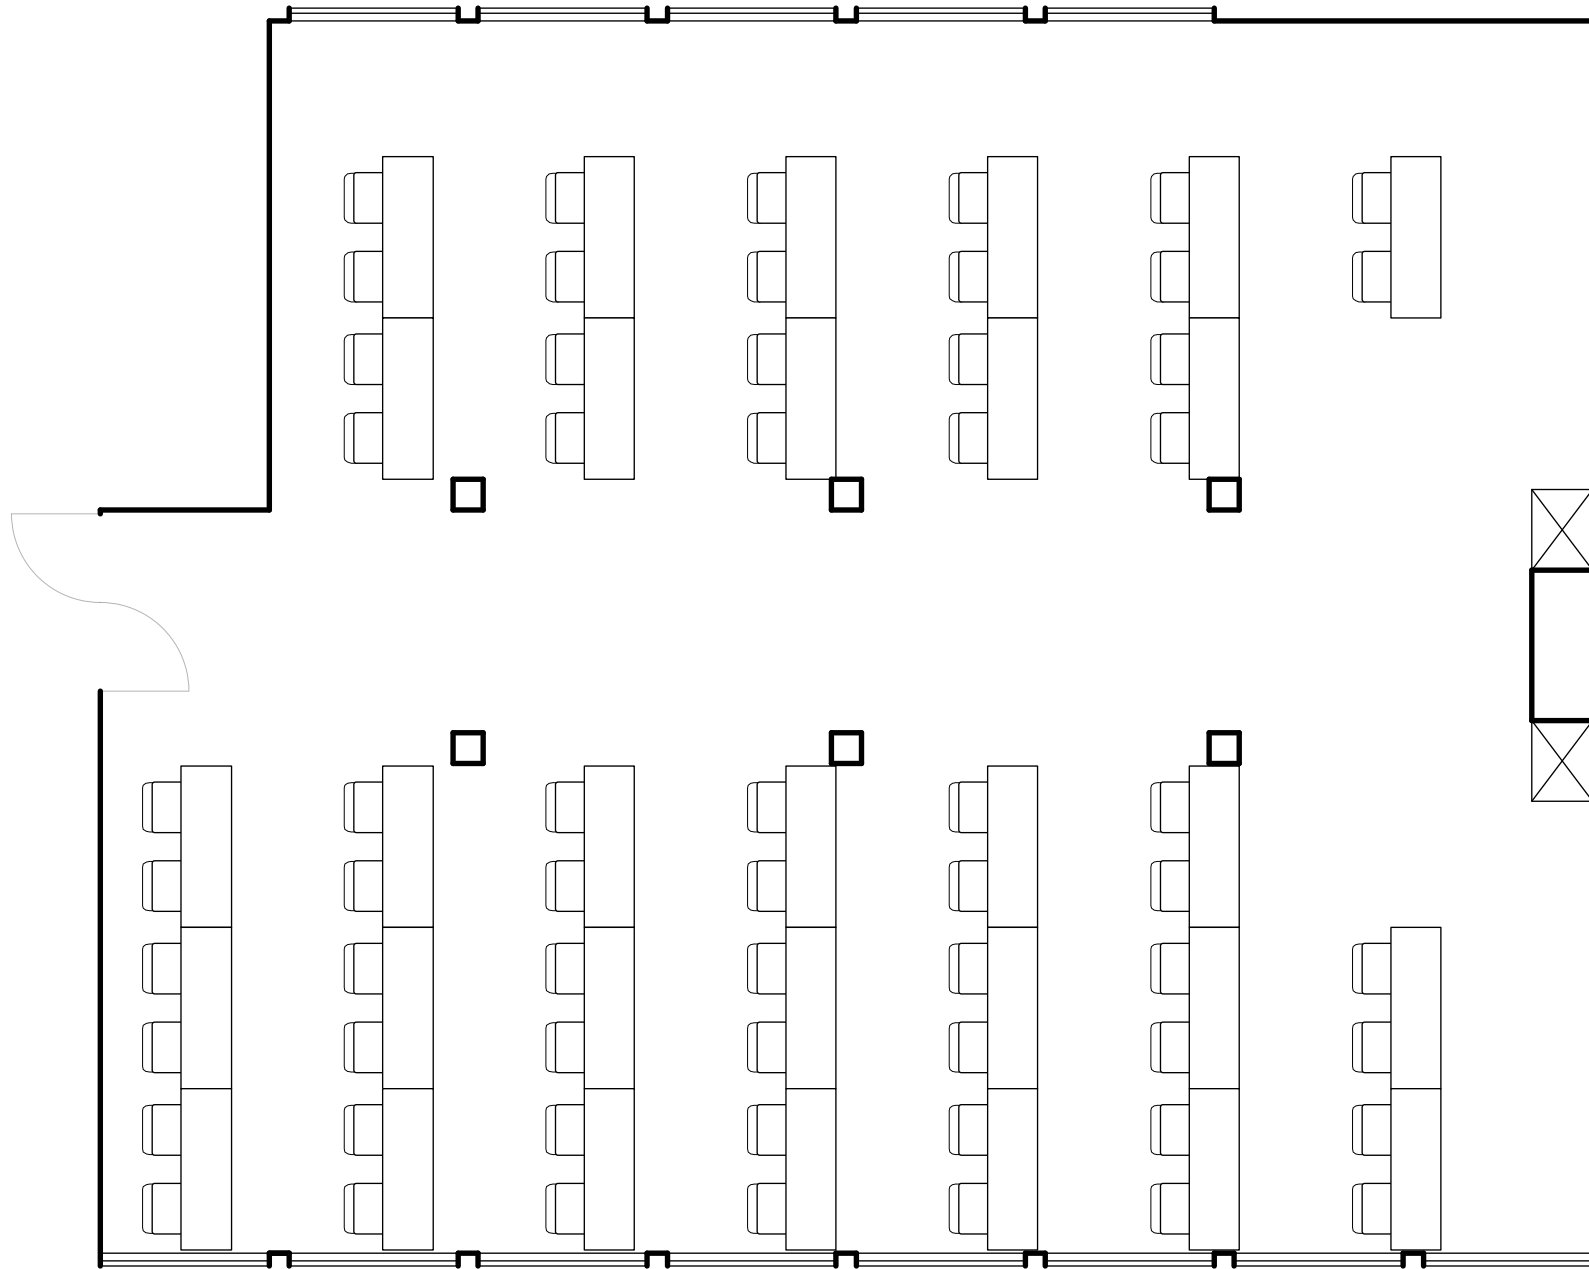

Meetup 175 qm Parlament schräg 62 Plätze

Meetup 175 qm Bestuhlung gerade 144 Plätze

Meetup 175 qm Bestuhlung schräg 157 Plätze

Meetup 175 qm 2 x Carree 48 Plätze

Meetup 175 qm Bankett 56 Plätze

Meetup 175 qm Bankett 96 Plätze

Meetup 175 qm 2 x U-Form 38 Plätze

Meetup 175 qm 2 x U-Form 48 Plätze

Meetup 175 qm 2 x Stuhlkreis oval 48 Plätze

Meetup 175 qm 4 x Stuhlkreis rund 48 Plätze

Meetup 175 qm Parlament gerade 62 Plätze