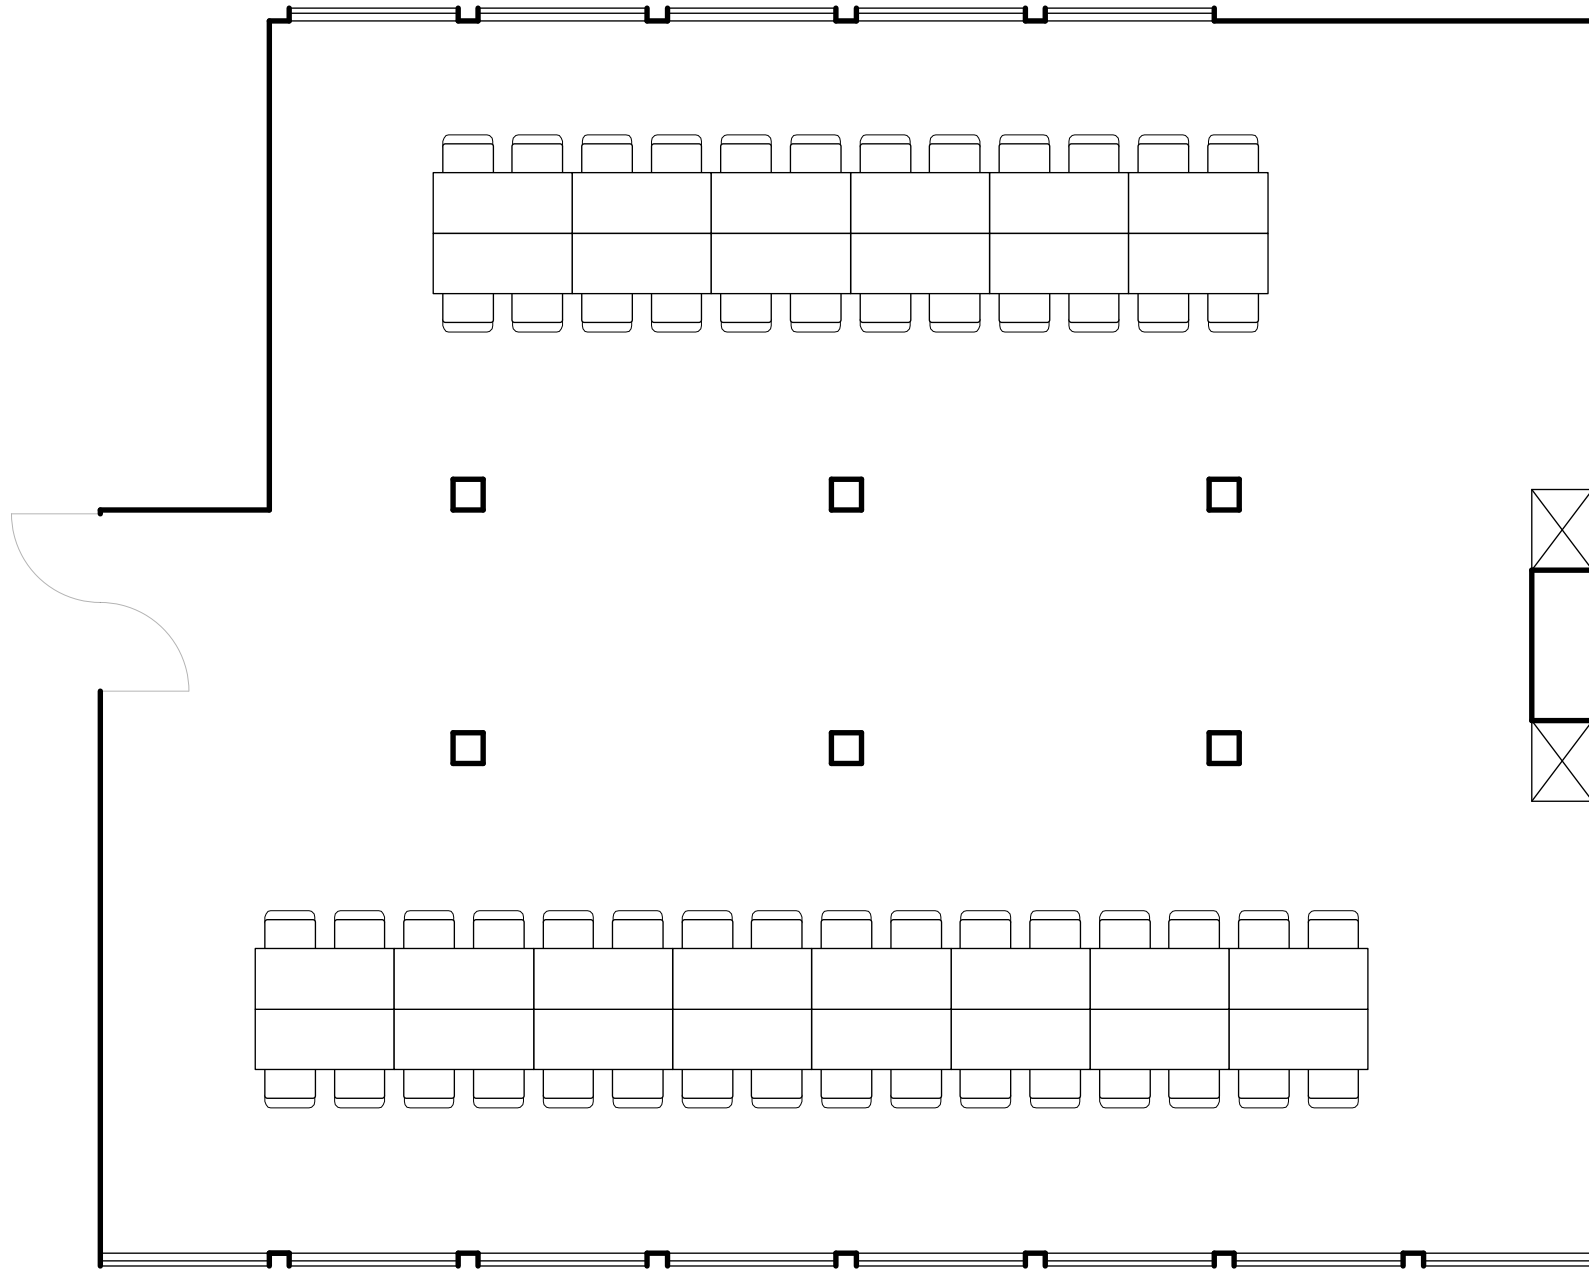

Meetup 175 qm Parlament schräg 62 Plätze

Meetup 175 qm Bestuhlung gerade 144 Plätze

Meetup 175 qm Bestuhlung schräg 157 Plätze

Meetup 175 qm 2 x Carree 48 Plätze

Meetup 175 qm Bankett 56 Plätze

Meetup 175 qm Bankett 96 Plätze

Meetup 175 qm 2 x U-Form 38 Plätze

Meetup 175 qm 2 x U-Form 48 Plätze

Meetup 175 qm 2 x Stuhlkreis oval 48 Plätze

Meetup 175 qm 4 x Stuhlkreis rund 48 Plätze

Meetup 175 qm Parlament gerade 62 Plätze