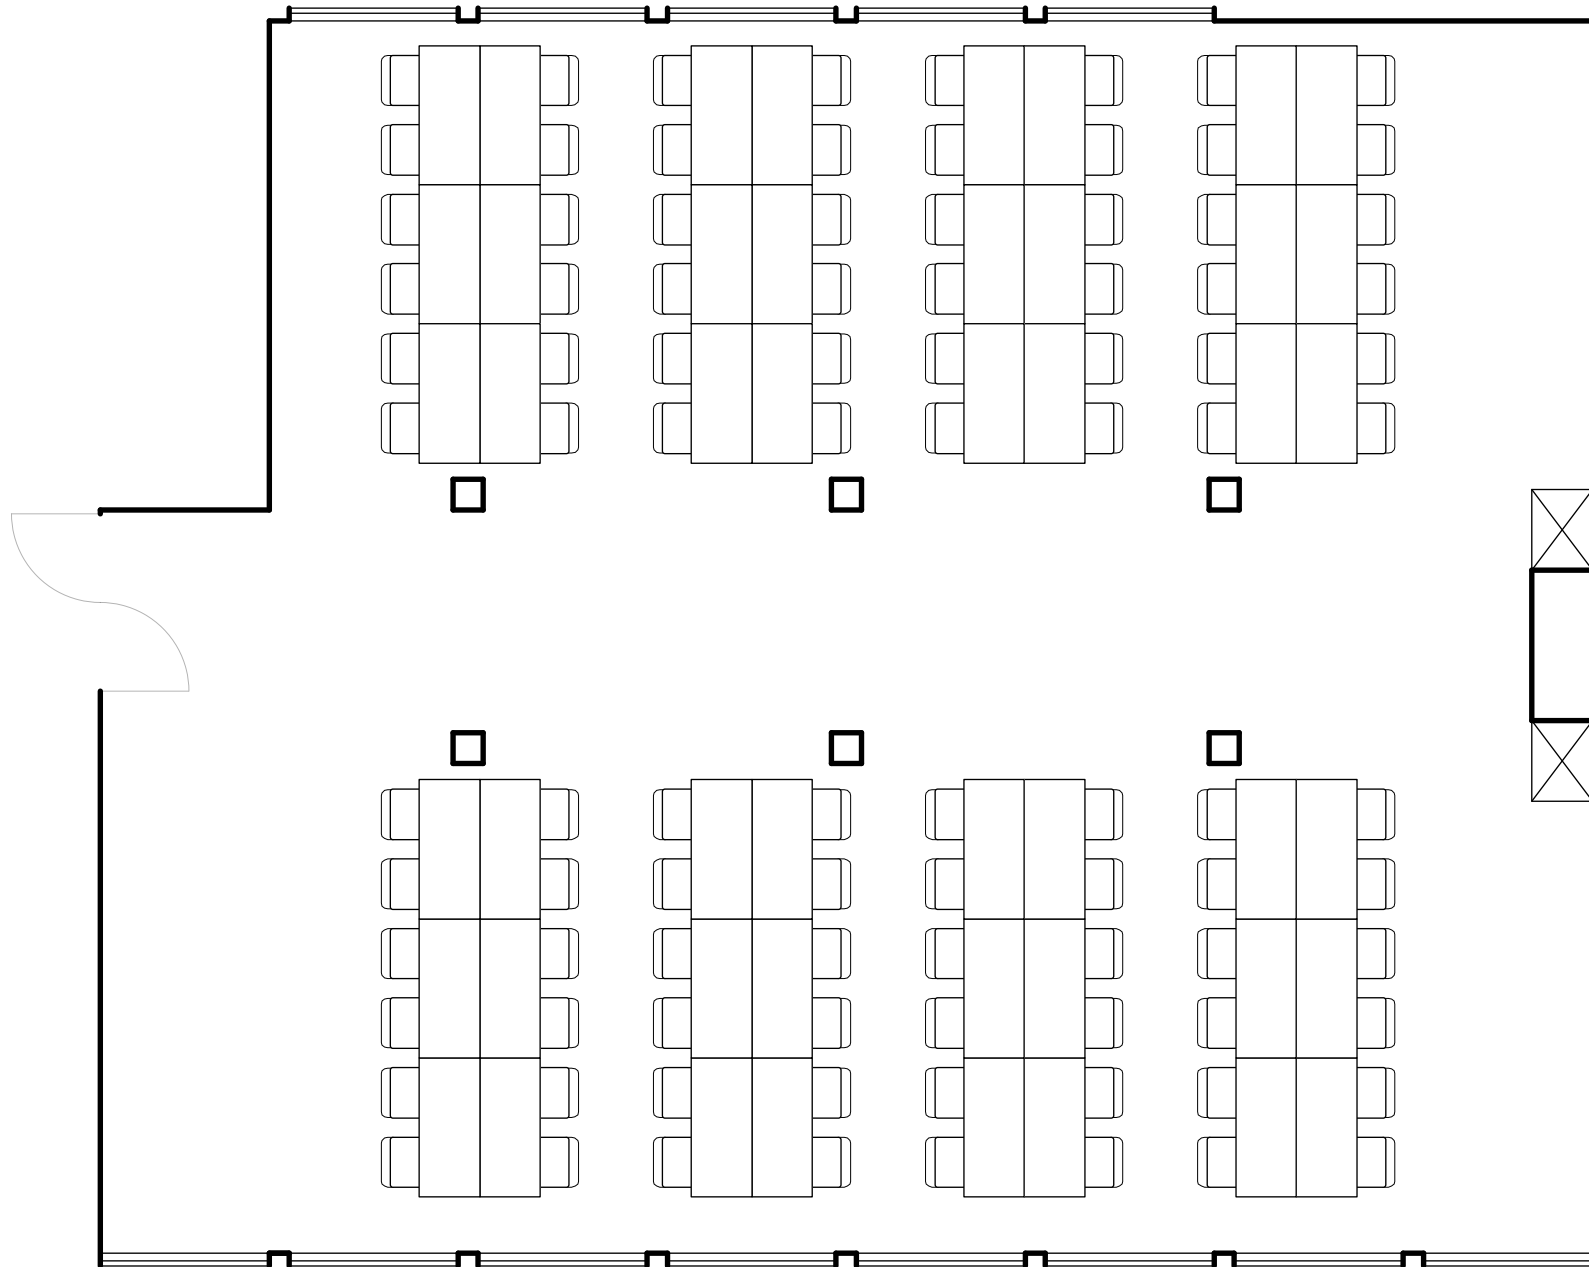

Meetup 175 qm Parlament schräg 62 Plätze

Meetup 175 qm Bestuhlung gerade 144 Plätze

Meetup 175 qm Bestuhlung schräg 157 Plätze

Meetup 175 qm 2 x Carree 48 Plätze

Meetup 175 qm Bankett 56 Plätze

Meetup 175 qm Bankett 96 Plätze

Meetup 175 qm 2 x U-Form 38 Plätze

Meetup 175 qm 2 x U-Form 48 Plätze

Meetup 175 qm 2 x Stuhlkreis oval 48 Plätze

Meetup 175 qm 4 x Stuhlkreis rund 48 Plätze

Meetup 175 qm Parlament gerade 62 Plätze