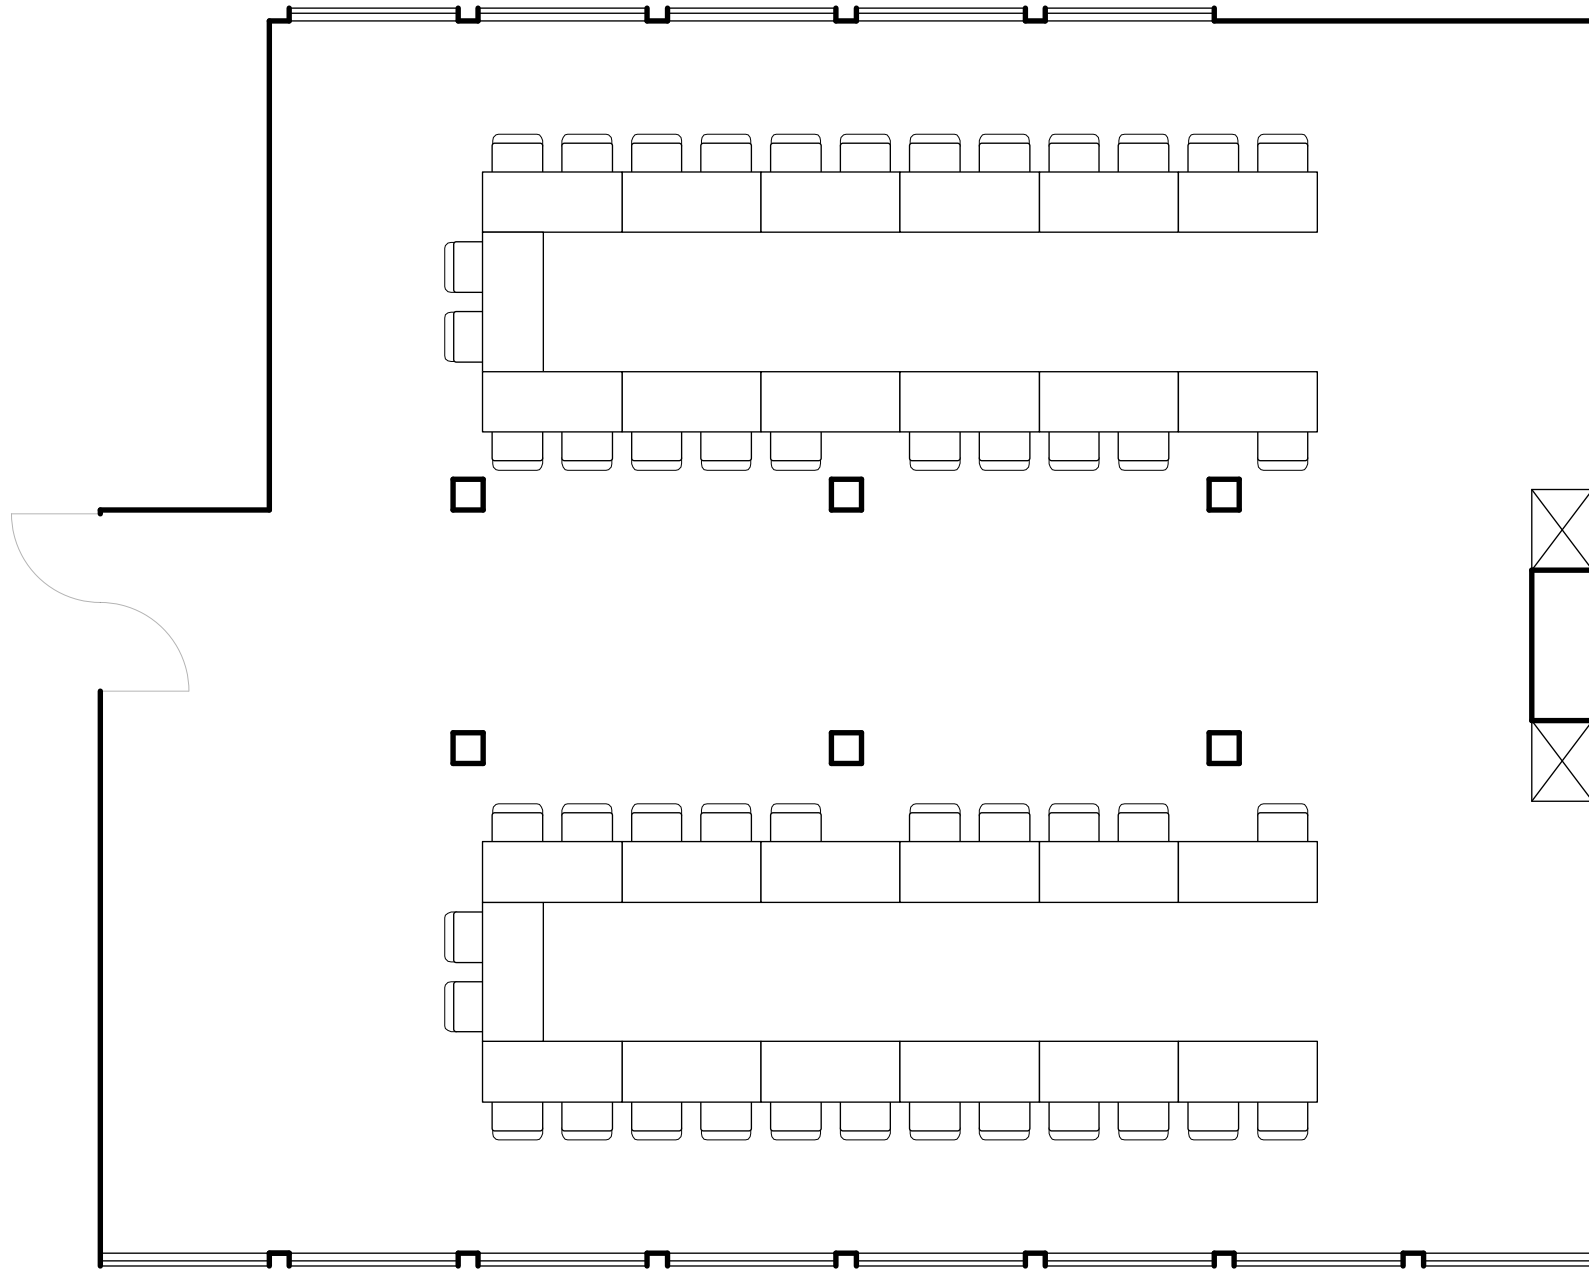

Meetup 175 qm Parlament schräg 62 Plätze

Meetup 175 qm Bestuhlung gerade 144 Plätze

Meetup 175 qm Bestuhlung schräg 157 Plätze

Meetup 175 qm 2 x Carree 48 Plätze

Meetup 175 qm Bankett 56 Plätze

Meetup 175 qm Bankett 96 Plätze

Meetup 175 qm 2 x U-Form 38 Plätze

Meetup 175 qm 2 x U-Form 48 Plätze

Meetup 175 qm 2 x Stuhlkreis oval 48 Plätze

Meetup 175 qm 4 x Stuhlkreis rund 48 Plätze

Meetup 175 qm Parlament gerade 62 Plätze