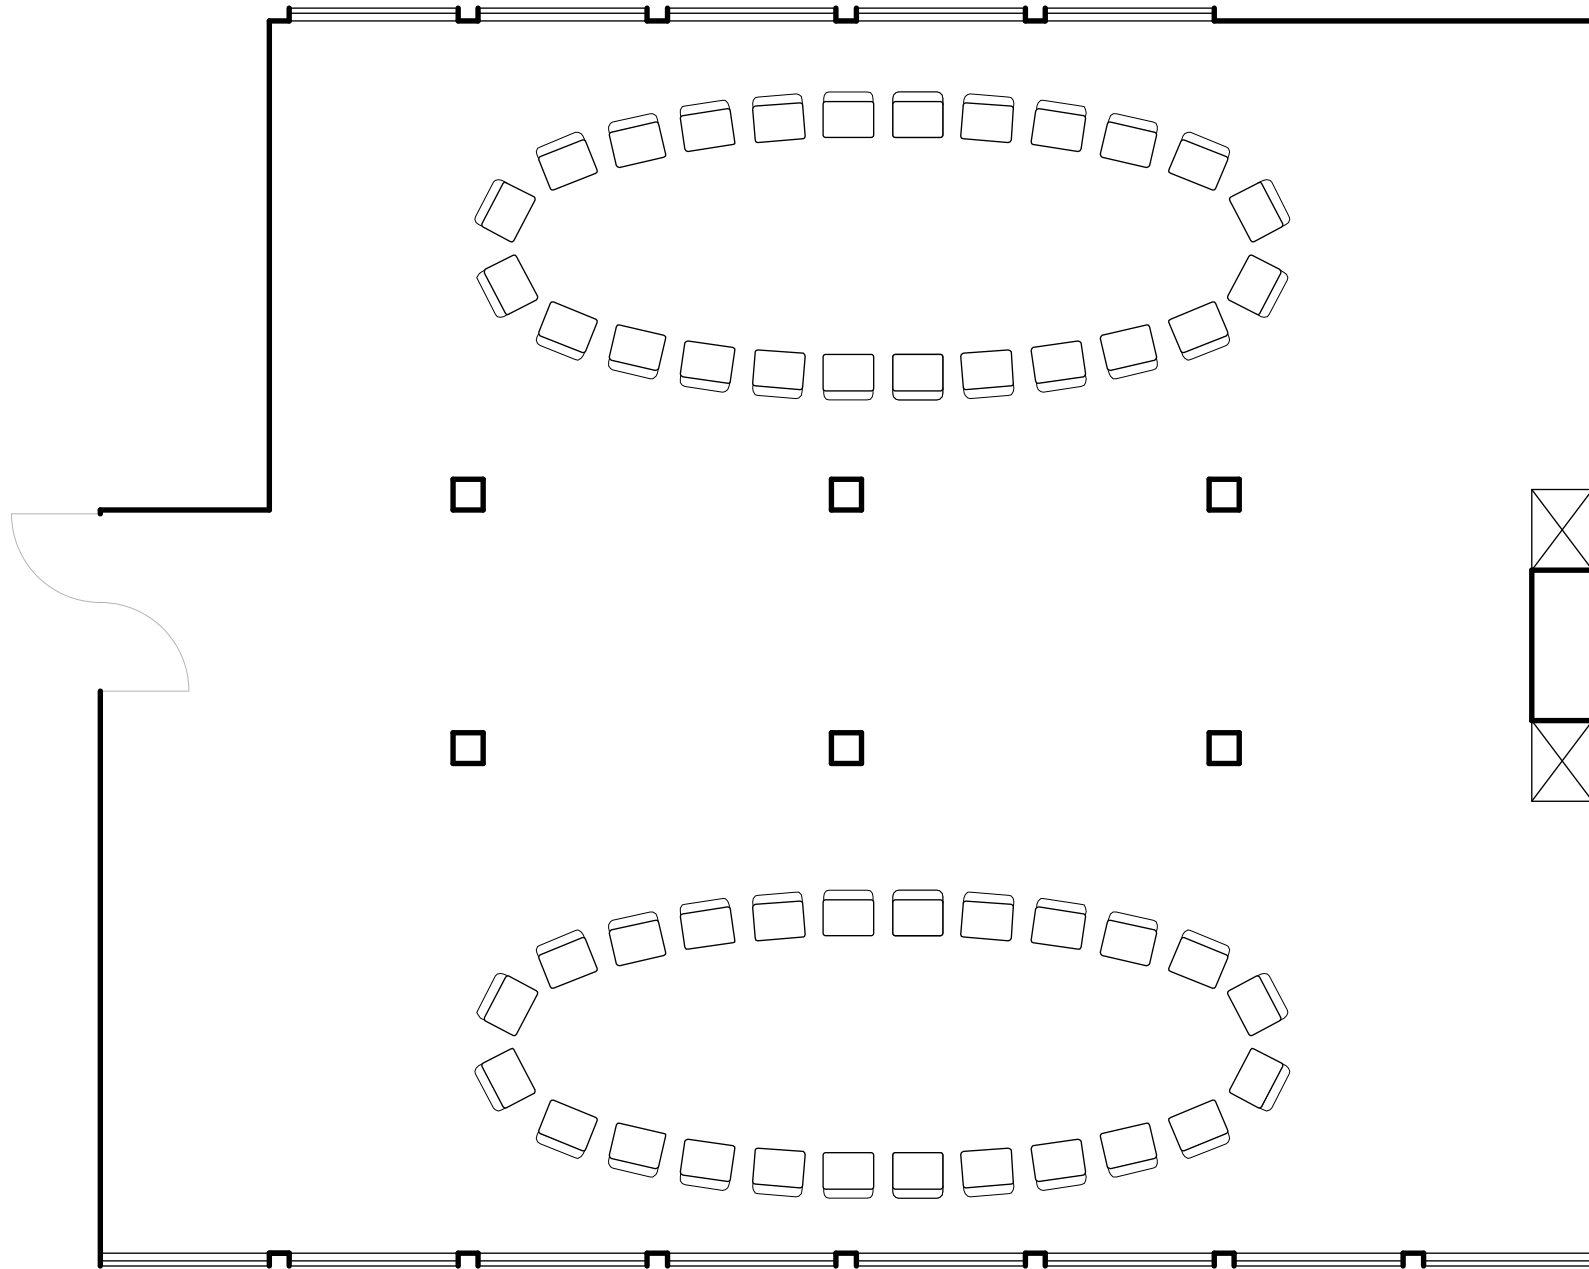

Meetup 175 qm Parlament schräg 62 Plätze

Meetup 175 qm Bestuhlung gerade 144 Plätze

Meetup 175 qm Bestuhlung schräg 157 Plätze

Meetup 175 qm 2 x Carree 48 Plätze

Meetup 175 qm Bankett 56 Plätze

Meetup 175 qm Bankett 96 Plätze

Meetup 175 qm 2 x U-Form 38 Plätze

Meetup 175 qm 2 x U-Form 48 Plätze

Meetup 175 qm 2 x Stuhlkreis oval 48 Plätze

Meetup 175 qm 4 x Stuhlkreis rund 48 Plätze

Meetup 175 qm Parlament gerade 62 Plätze